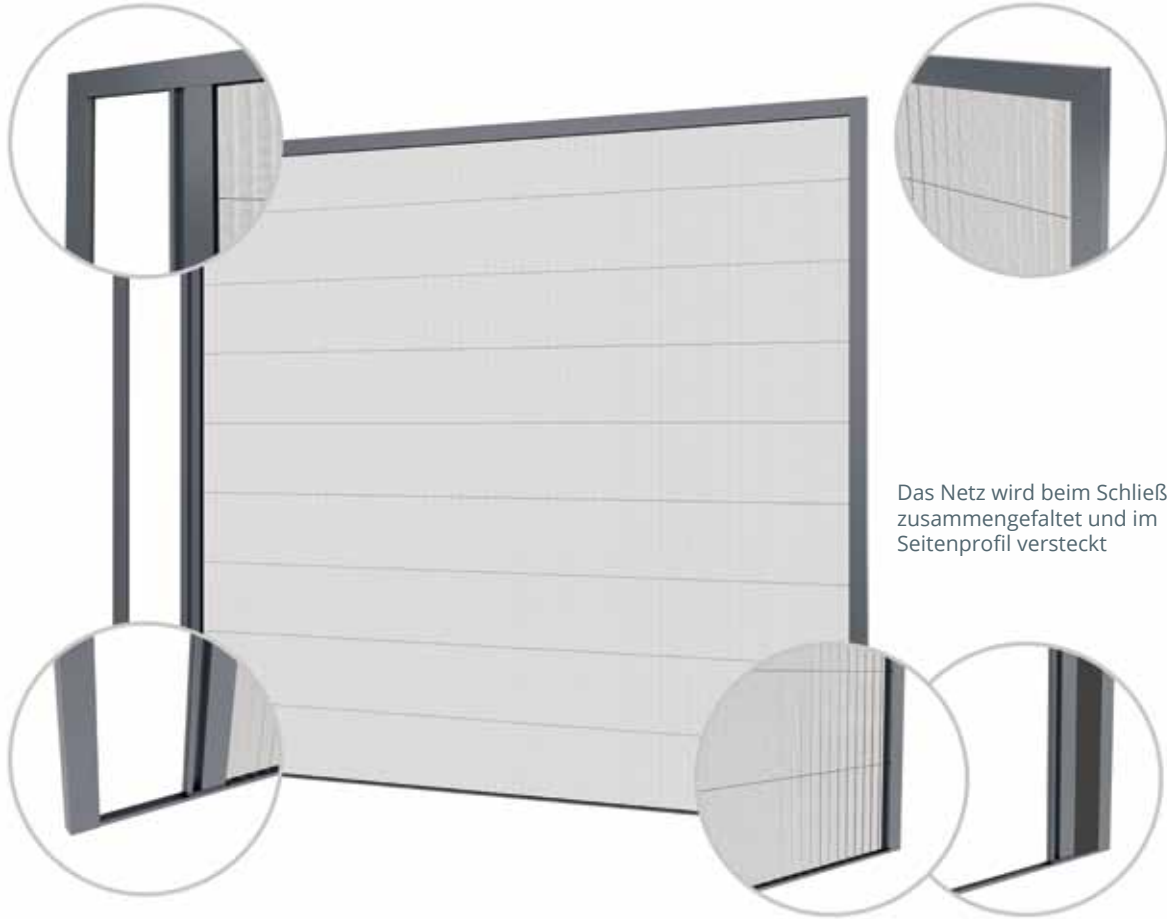

optimale Raumnutzung

4 Meter Maximale Flügelbreite

modernes und ästhetisches Aussehen

MPH HARMONY INSEKTENSCHUTZ-PLISSEE

- Das Insektenschutz-Plissee MPH ist eine Lösung, die vor allem mit dem Gedanken der Platzeinsparung entwickelt wurde. Das Produkt eignet sich ausgezeichnet zur Montage auf den Terrassentüren sowie in den Balkonnischen, bis zu einer Breite von 4 m.
- Das Produkt verfügt über ein Plisseenetzt, das beim Schließen zusammengefaltet und im Seitenprofil versteckt wird. Durch das Insektenschutz-Plissee wird der Platz optimal genutzt. Wichtig ist jedoch, dass trotz des eingesetzten Insektenschutz-Plissees die Funktionalität der Tür und die Sicht nach außen intakt bleiben.
- Vorteil dieser Lösung der Marke Aluprof ist die Möglichkeit, die Spannung der Spannschnüre separat zu regulieren, wodurch das Insektenschutz-Plissee stabil bleibt.
- Das System MPH zeichnet sich durch flüssiges Schieben aus, die Nutzung ist somit sehr einfach und problemlos. Der Aufbau lässt das Insektenschutz-Plissee in beliebiger Position zu stoppen. Vorteil dieser Lösung ist auch eine niedrige Schwelle, die einen ungestörten Übergang sichert.
- Die Konstruktion des Insektenschutzes wurde aus stranggepresstem Aluminium ausgeführt, was deren Lebensdauer und Witterungsbeständigkeit sichert. Die Konstruktion ist in beliebiger Farbe nach der RAL-Palette zu lackieren.
- Das Insektenschutz-Plissee wurde so ausgeführt, dass es ungehindert mit den Rollladensystemen der Marke Aluprof mit der Führungsschiene PPMO 53 zusammenarbeitet.

Bis zu 4 m Breite einsetzbar

Die niedrige Schwelle sorgt für ungestörten Übergang

Das Netz wird beim Schließen zusammengefaltet und im Seitenprofil versteckt

FARBGEBUG DER PROFILE

Druckfarben geben den wirklichen Farbton nur annähernd wieder. Die Verfügbarkeit der Farben hängt vom Profiltyp ab.